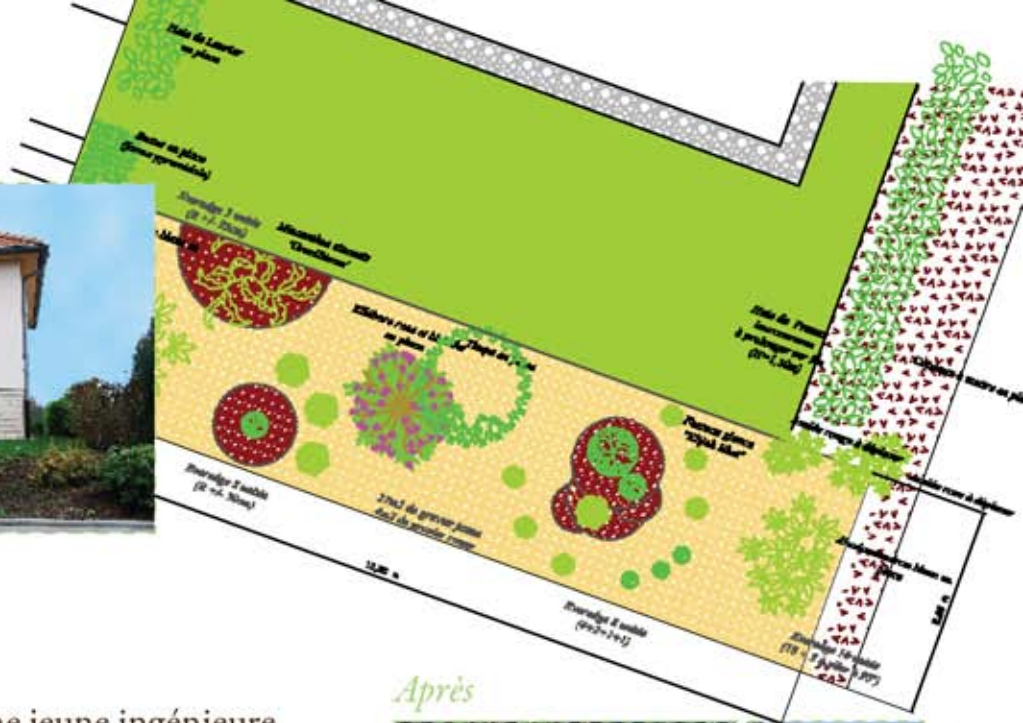

www.smconceptpaysage.lu

Entrepreneur Concepteur Paysagiste

Aménagement
paysager sur mesure
de la conception
à la réalisation
à l'entretien.

2-B, rue des Roses - L-3367 Leudelange
info@smconceptpaysage.lu
GSM: +352 621 501 006 - Fax: +352 26 37 44 53

“ Il n'est pas évident de trouver le bon endroit pour qu'une plante puisse s'épanouir en toute quiétude, sans compter que votre jardin peut souvent vous donner du fil à retordre entraînant vos tentatives infructueuses...”

Pour y remédier, je vous propose mes conseils de professionnel. Qu'ensemble votre coin de verdure devienne plus qu'un endroit immobile, mais votre lieu de bien-être. ”

sabrina martin

Avant

Avant

Après

L'entreprise individuelle, d'une jeune ingénieure qui lie conception et passion...